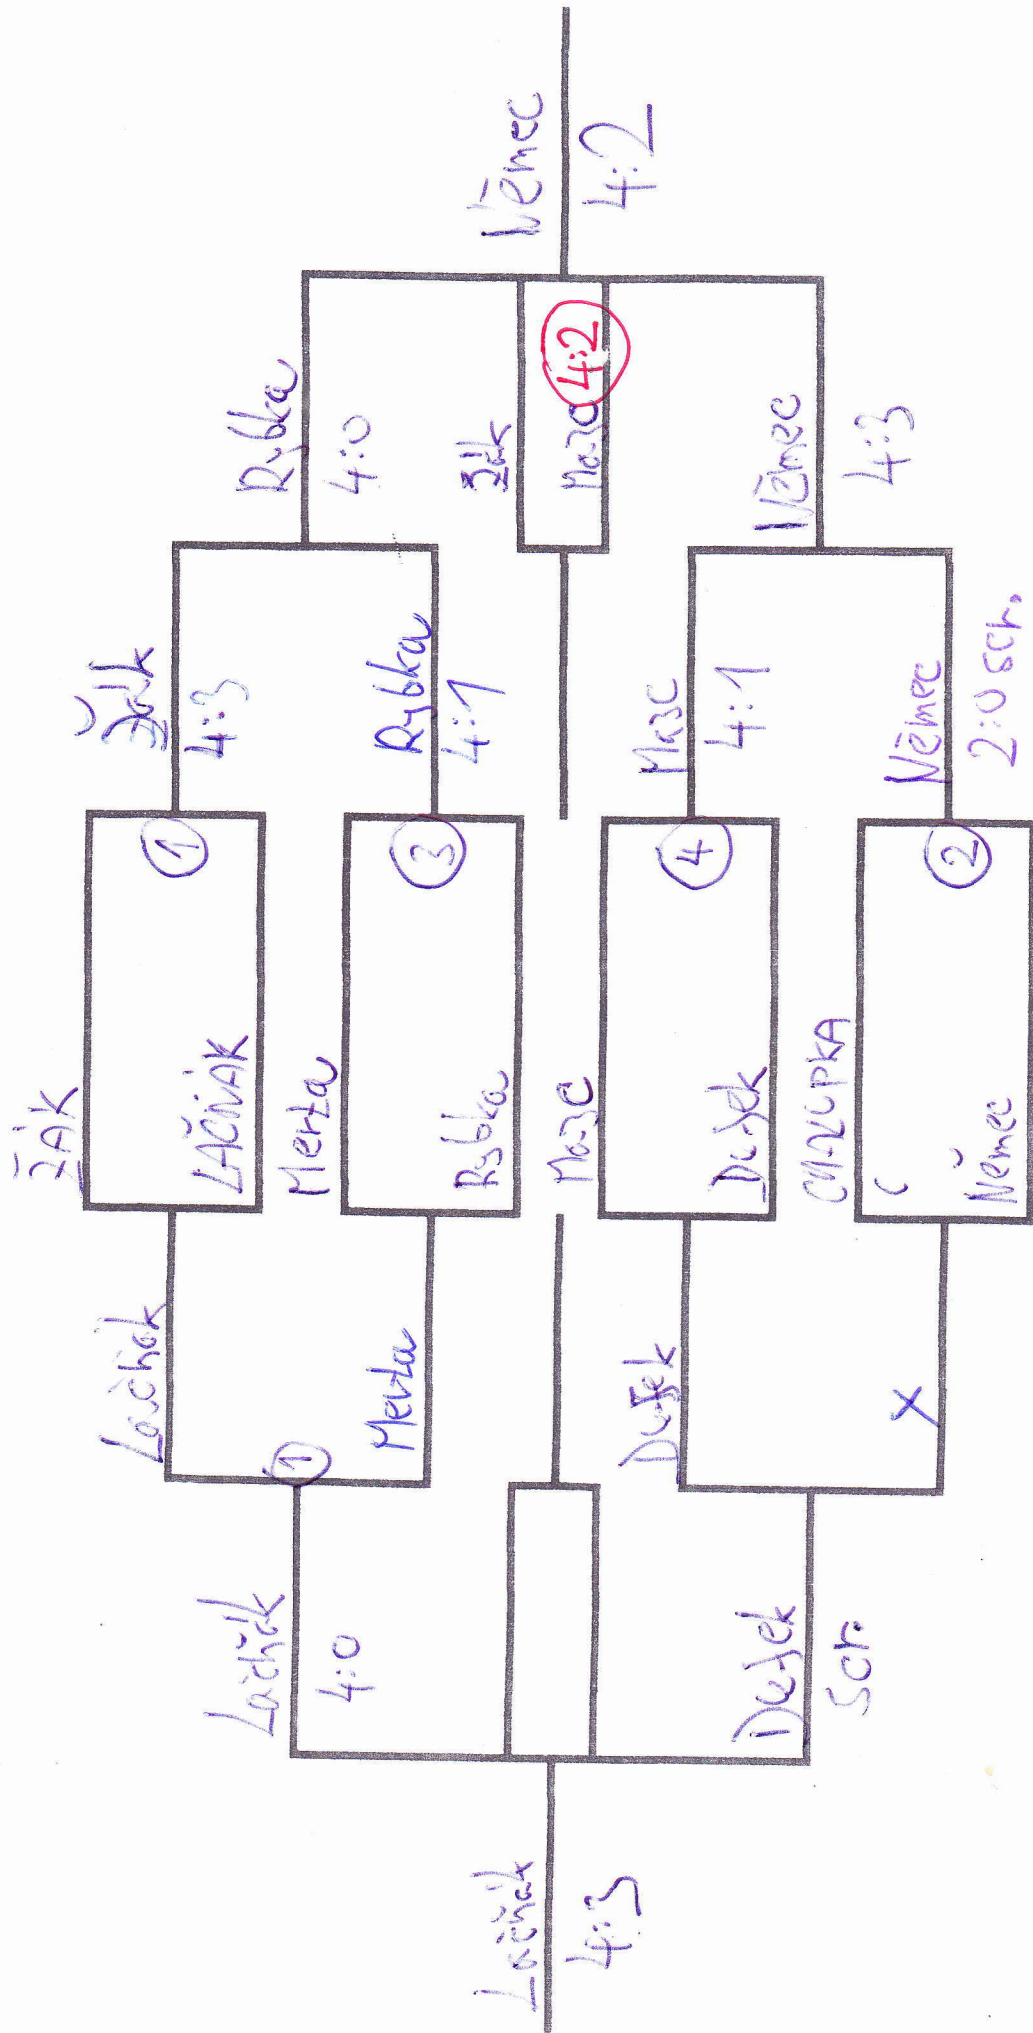

## TJ Kraví hora Brno

JMÉNO	Dušek	Žolk	Sanděcký	Chalupecká	body	skóre	pořadí
1. Dušek		0:4	4:1	4:0	2	18:5	2
2. Žolk	4:0		4:1	4:0	3	12:1	1
3. Sanděcký	1:4	1:4		3:4	0	2:12	4
4. Chalupecká	<del>4:0</del> 0:4	0:4	4:3		1	4:8	3

# Finále „A“ 1-8 místo

# 0 9.-12 místo